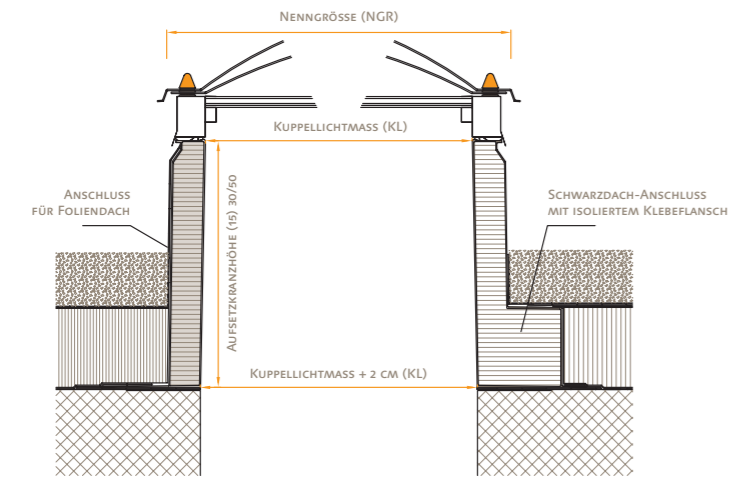

Unsere Polyesterzargen
im Überblick

Aufsetzkranz
Typ A

Aufsetzkranz
Typ B

Minizarge
Typ C

Preisliste
2020

NPK-Kapitel 365 / BKP 224.3
Gültig ab 1. Januar 2020
Preise exkl. MwSt.

Unser Produktsortiment im Überblick (Preisangaben siehe Innenteil)

Table with columns for Form (Quadratisch, Rechteckig, Rund), Decken-Lichtmass, Kuppel-Lichtmass, Nenngrösse, and various technical specifications. Includes a vertical red bar with text 'PREISE UND GRÖSSEN AUF ANFRAGE'.