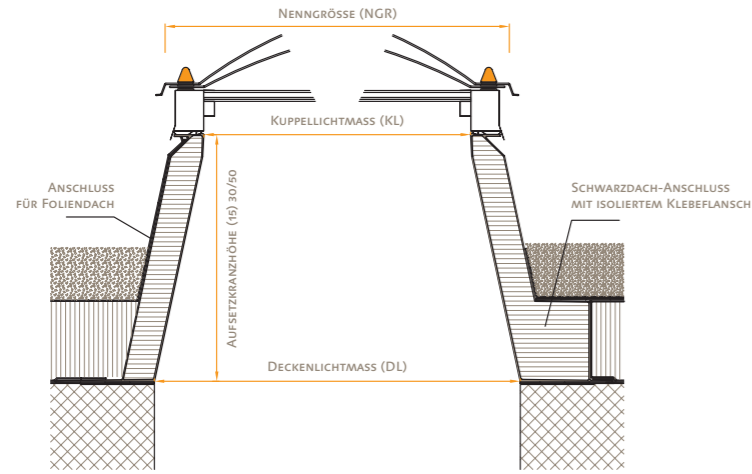

Unsere Polyesterzargen
im Überblick

Aufsetzkranz
Typ A

Aufsetzkranz
Typ B

Minizarge
Typ C

Preisliste
2020

NPK-Kapitel 365 / BKP 224.3
Gültig ab 1. Januar 2020
Preise exkl. MwSt.

Unser Produktsortiment im Überblick (Preisangaben siehe Innenteil)

Table with columns for Form (Quadratisch, Rechteckig, Rund), Decken-Lichtmass, Kuppel-Lichtmass, Nenngrösse, and various technical specifications. Includes a vertical red bar with text 'PREISE UND GRÖSSEN AUF ANFRAGE'.