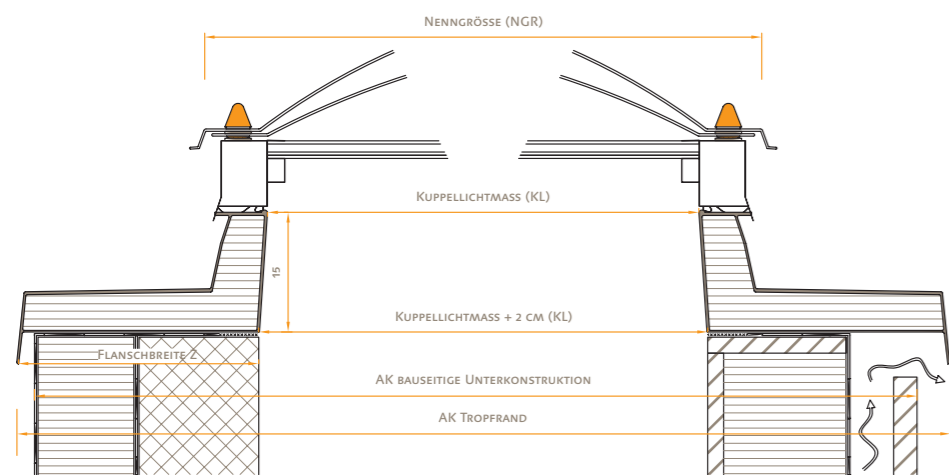

Unsere Polyesterzargen
im Überblick

Aufsetzkranz
Typ A

Aufsetzkranz
Typ B

Minizarge
Typ C

Preisliste
2020

NPK-Kapitel 365 / BKP 224.3
Gültig ab 1. Januar 2020
Preise exkl. MwSt.

Unser Produktsortiment im Überblick (Preisangaben siehe Innenteil)

Table with columns for Form (Quadratisch, Rechteckig, Rund), Decken-Lichtmass, Kuppel-Lichtmass, Nenngrösse, and various technical specifications. Includes a vertical red bar with text 'PREISE UND GRÖSSEN AUF ANFRAGE'.